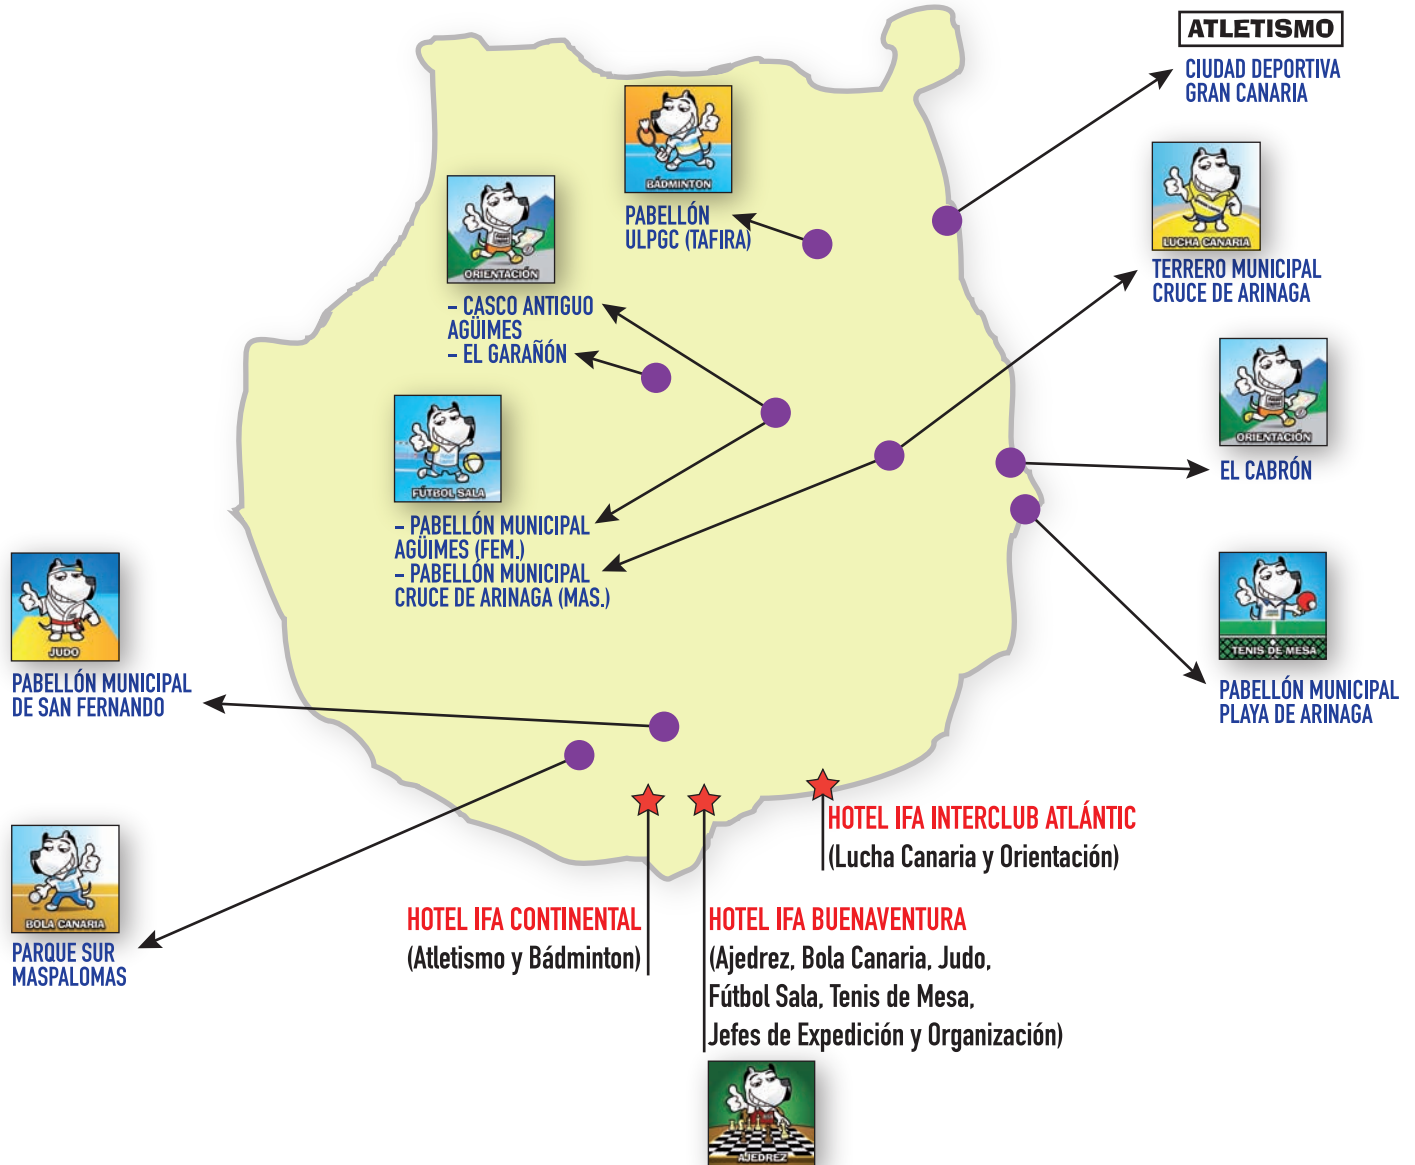

CAMPEONATO DE CANARIAS DE DEPORTE EN EDAD ESCOLAR 2015 GRAN CANARIA, 9-12 DE ABRIL